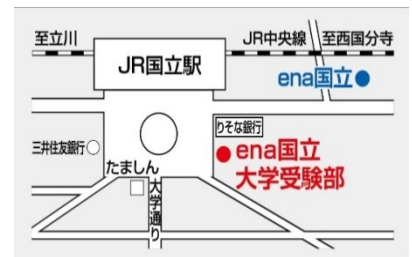

第2部：先輩に学ぶ合格術

本年度の入試で見事志望校に合格した先輩が合格の秘訣を伝授します。国公立大合格者・私立大合格者ともに登壇予定。

■実施会場(右地図)

ena国立大学受験部(JR中央線国立駅より徒歩1分)

東京都国立市東1-4-1 1 風月堂国立ビル4F

☎042-574-1301

*お申し込みは校舎にて申込書をご提出いただくか、お電話でも承ります。

同日開催 東大・一橋大に挑戦

新高3対象 英語・数学 13:30~19:00

新高3の難関国立大志望者を対象に、今年の東大・一橋大の英語と数学の入試問題に挑戦するイベントです。試験終了後には、解説講義を行い、問題の解説とともに、今後の学習指針を示します。問題を解いてある人は、解説講義のみ参加してください。なお、この東大・一橋大に挑戦に参加する場合は大学入試報告会は①の時間帯にご参加ください。*詳細や申込については別紙案内を参照してください。